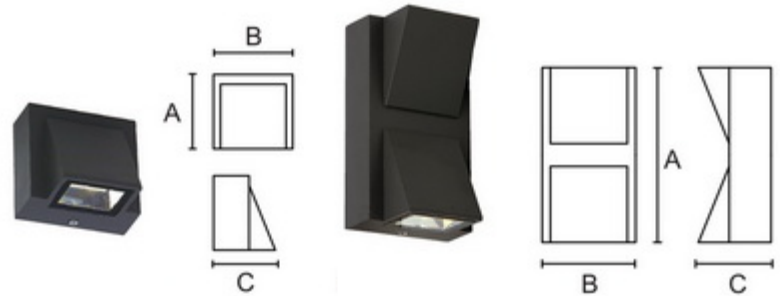

WALL LAMPS

显色指数: 80
功率因数: 0.5
防护等级: IP65
材质: 玻璃+压铸铝
色温: 3000K-6500K

CRI: 80
PF: 0.5
Protection class: IP65
Material: Glass+Aluminium
CCT: 3000K-6500K

COLOR

Black

Dark Gray

Item No.	Power	LM	Voltage	A	B	C(mm)
WL-2156S	3W	270	110-265V	75	80	62
WL-2156SD	6W	540	110-265V	142	80	65